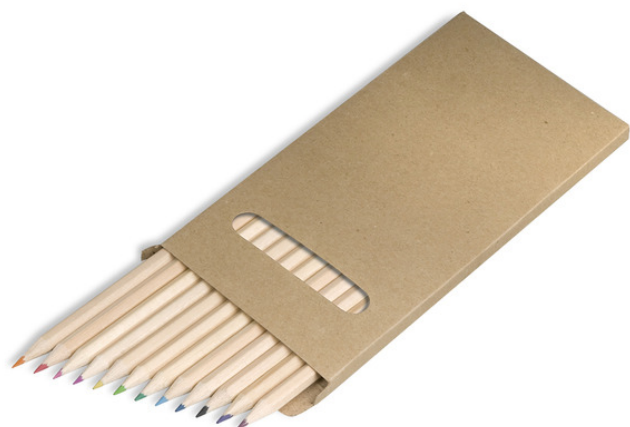

## R73775: Zestaw kredek 18 cm, ecru

### Opis

Kod	R73775
Nazwa	Zestaw kredek 18 cm, ecru
Opis	Zestaw drewnianych kredek w 12 kolorach. Pakowany w kartonowe pudełko. Produkt wytworzony z dbałością o środowisko naturalne.
Zdobienie	TAMPODRUK A1, TAMPODRUK A2, UV U2, UV U1, DTF D1, UV U1M

### Szczegóły produktu

Materiał podstawowy	drewno
Materiały dodatkowe	karton
Wymiary (szer./wys./gł.) [mm]	180 x 94 x 8
Kolorystyka	ecru